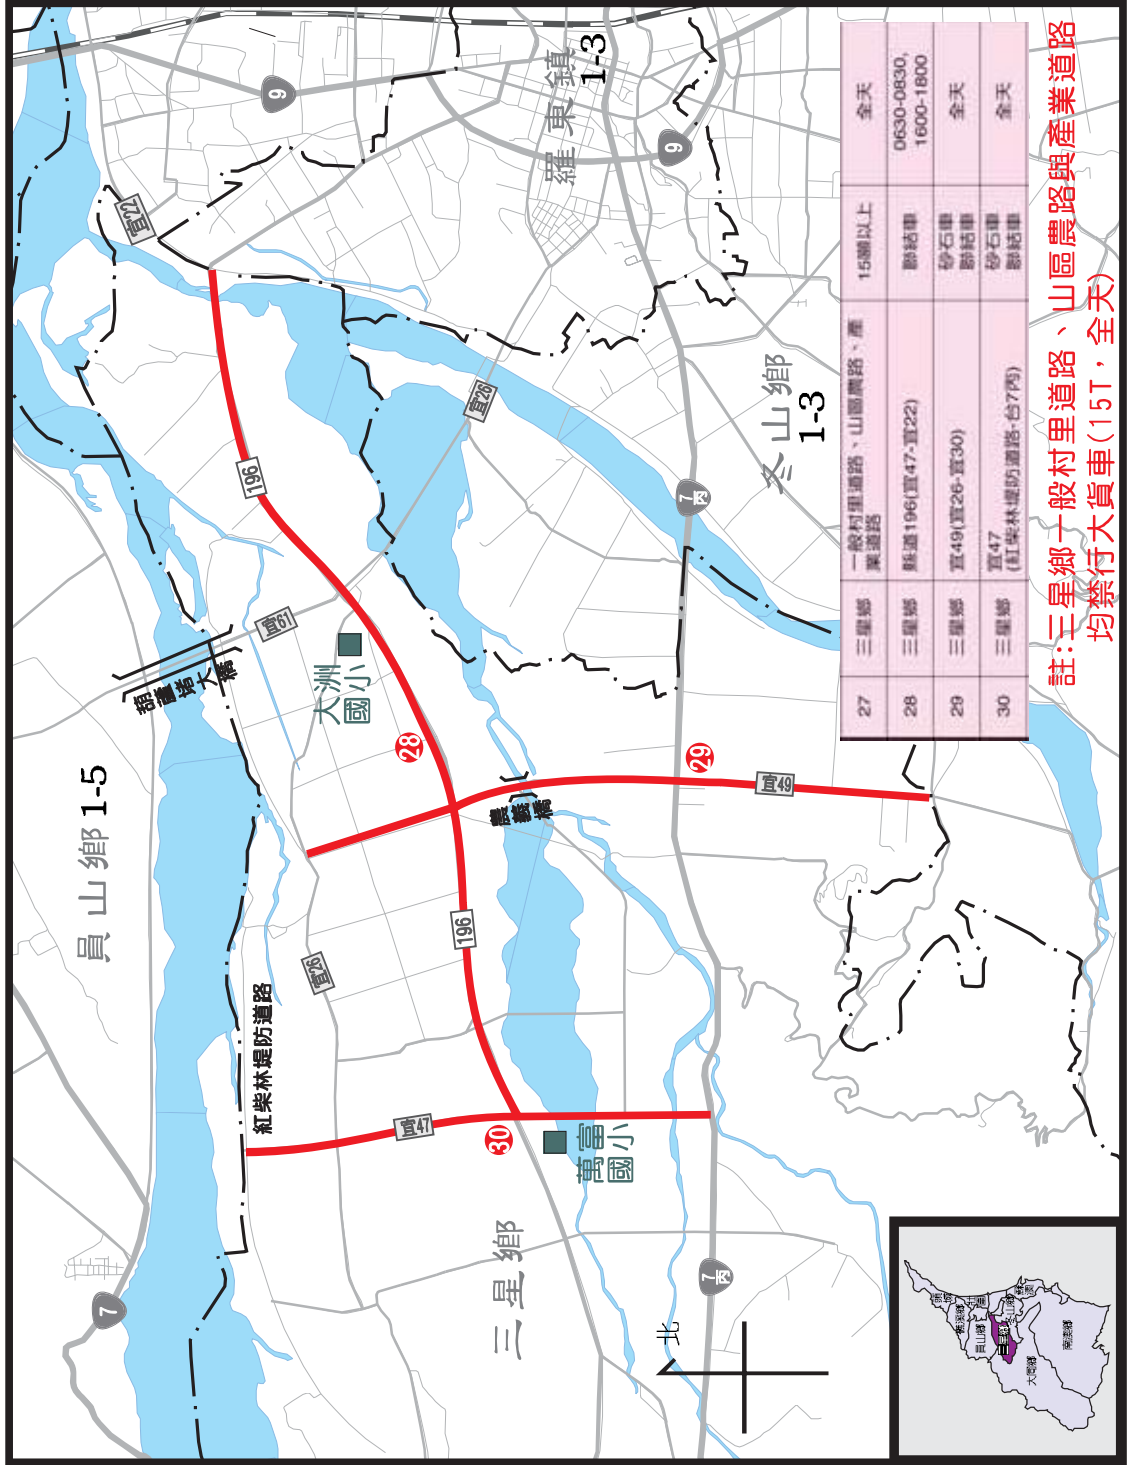

宜蘭縣大型車管制措施索引圖

宜蘭縣三星鄉禁行路段

宜蘭縣羅東鎮、五結鄉、冬山鄉禁行路段

宜蘭縣頭城鎮禁行路段

宜蘭縣宜蘭市、壯圍鄉、員山鄉禁行路段