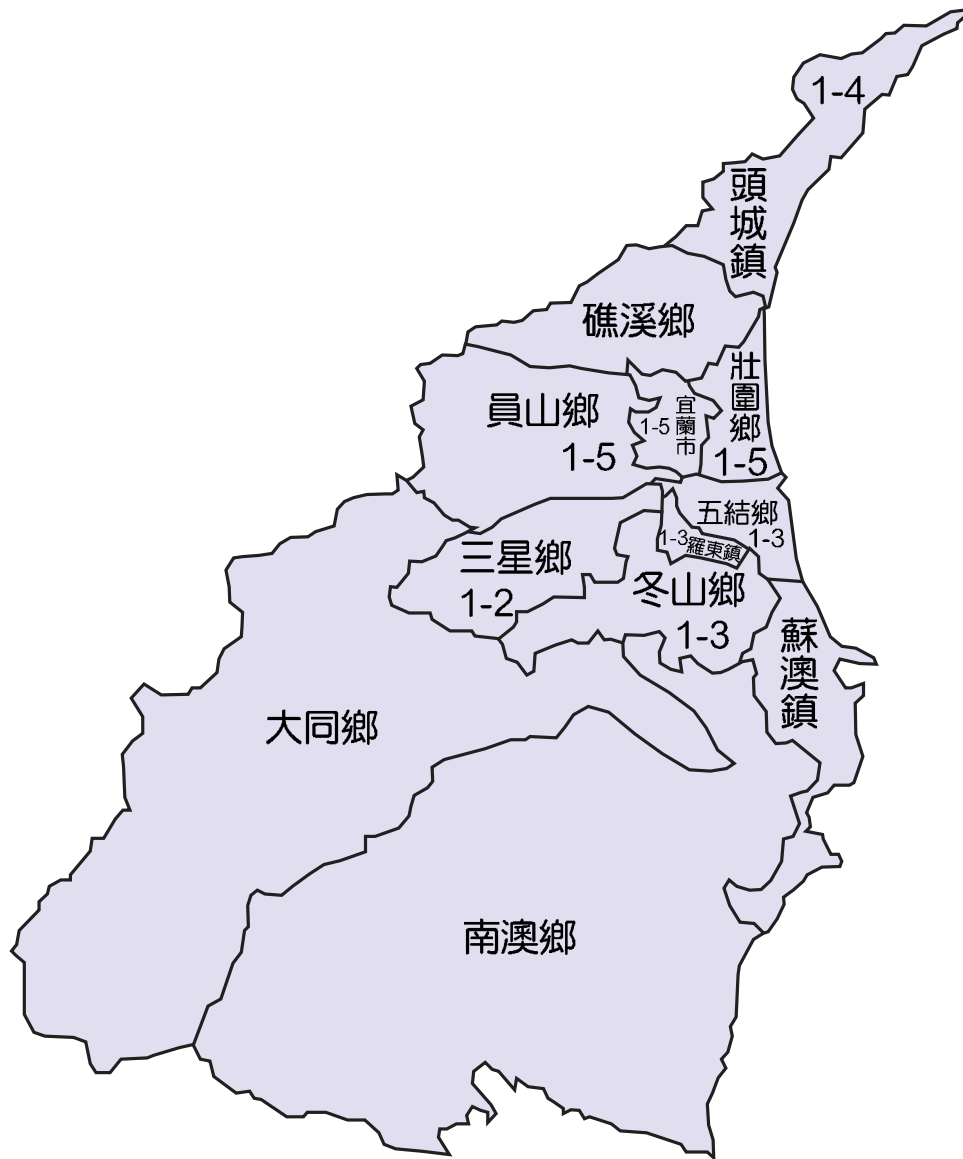

宜蘭縣大型車管制措施索引圖

宜蘭縣三星鄉禁行路段

宜蘭縣羅東鎮、五結鄉、冬山鄉禁行路段

宜蘭縣頭城鎮禁行路段

宜蘭縣宜蘭市、壯圍鄉、員山鄉禁行路段