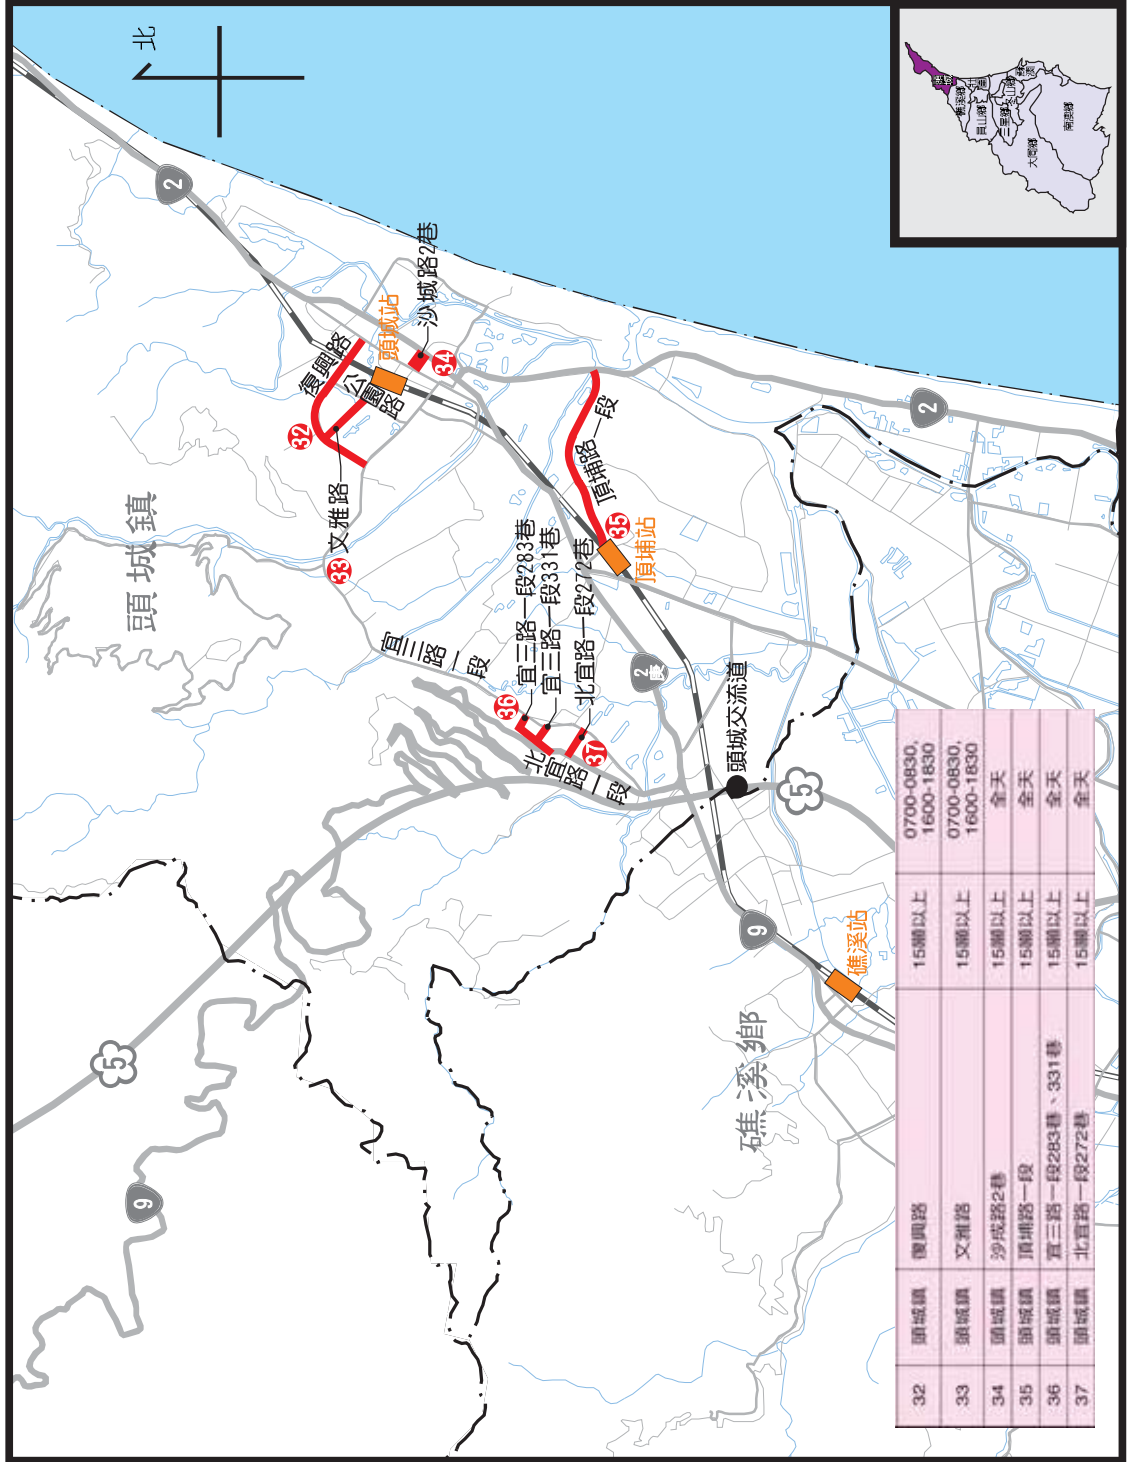

宜蘭縣大型車管制措施索引圖

宜蘭縣三星鄉禁行路段

宜蘭縣羅東鎮、五結鄉、冬山鄉禁行路段

宜蘭縣頭城鎮禁行路段

宜蘭縣宜蘭市、壯圍鄉、員山鄉禁行路段