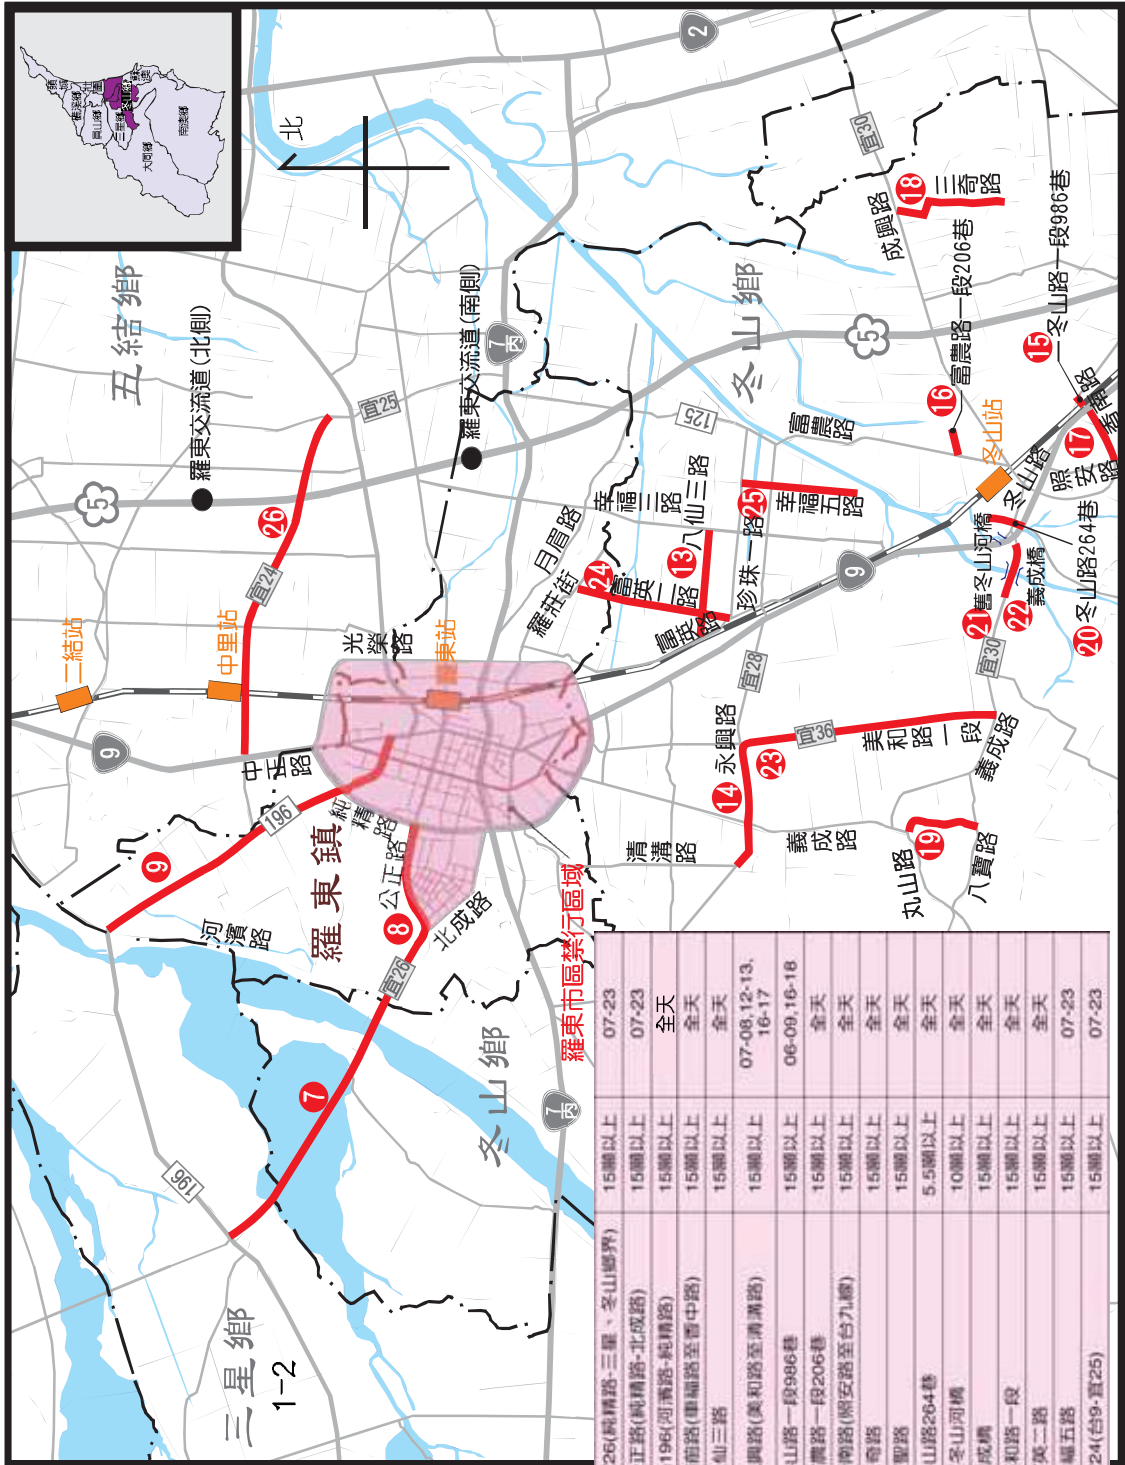

宜蘭縣大型車管制措施索引圖

宜蘭縣三星鄉禁行路段

宜蘭縣羅東鎮、五結鄉、冬山鄉禁行路段

宜蘭縣頭城鎮禁行路段

宜蘭縣宜蘭市、壯圍鄉、員山鄉禁行路段